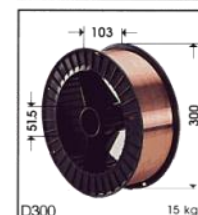

Таблица цен на проволоку сварочную омедненную типа ER70S-6

Диам., мм	кассеты		Стоимость, руб/кг при количестве					
	Вес, кг	Корпус	до 700 кг		700 - 2000 кг		2000 - 5000 кг	
			Китай	Италия	Китай	Италия	Китай	Италия
0,6	1	D100	112	124	111	118	110	117
0,8	1	D100	82	113	81	108	80	107
0,6	5	D200	-	102	-	97	-	96
0,8	5	D200	73	74,7	69	71,5	68	70,5
1,0	5	D200	71	69	-	66,5	66,7	65,5
1,2	5	D200	67,5	68	65	65,6	64	64,6
0,8	15	D 300 рядная (SS)	69	89	65	84	64	82
	15	D 300 не рядная (HP)	-	76	-	73,3	-	73
1,0	15	D 300 рядная (SS)	64	81	63	77,8	62	76,8
	15	SV 300 рядная НАКС (SS)	-	82	-	79	-	78
1,2	15	D 300 не рядная (HP)	-	72	-	69	-	68
	15	D 300 рядная (SS)	64	79	60	76,3	59	75
1,6	15	SV 300 рядная НАКС (SS)	-	80	-	76,6	-	76
	15	D 300 рядная (SS)	67	80,5	61	77	60	76

переходник для K300

D100 0.7-1.0 kg

D200 5 kg

D300 15 kg

Проволока 308LSi
Проволока ALMG 5
Проволока ALSi 5

Диам.	Вес.	корпус	Цена руб/кг.
0,8	1	D100	387
1,0	1	D100	369
0,8	5	D200	380
1,0	5	D200	362
1,2	5	D200	362
0,8	15	D300	374
1,0	15	D300	356
1,2	15	D300	355
1,6	15	D300	347

Диам.	Вес.	Корпус.	Цена руб/кг.
0,8	0,5	D100	430
1,0	0,5	D100	420
1,2	0,5	D100	390
0,8	2	D200	380
1,0	2	D200	375
1,2	2	D200	365
1,0	6	D300	360
1,2	6	D300	350
1,6	6	D300	340

Диам.	Вес.	корпус	Цена руб/кг.
0,8	0,5	D100	430
1,0	0,5	D100	420
1,2	0,5	D100	390
0,8	2	D200	390
1,0	2	D200	380
1,2	2	D200	375
0,8	6	D300	370
1,0	6	D300	365
1,2	6	D300	360
1,6	6	D300	350