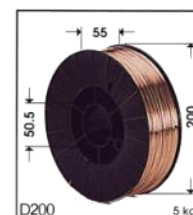

Таблица цен на проволоку сварочную омедненную типа ER70S-6

Диам., мм	кассеты		Стоимость, руб/кг при количестве					
	Вес, кг	Корпус	до 700 кг		700 - 2000 кг		2000 - 5000 кг	
			Китай	Италия	Китай	Италия	Китай	Италия
0,6	1	D100	112	124	111	118	110	117
0,8	1	D100	82	113	81	108	80	107
0,6	5	D200	-	102	-	97	-	96
0,8	5	D200	73	74,7	69	71,5	68	70,5
1,0	5	D200	71	69	-	66,5	66,7	65,5
1,2	5	D200	67,5	68	65	65,6	64	64,6
0,8	15	D 300 рядная (SS)	69	89	65	84	64	82
	15	D 300 не рядная (HP)	-	76	-	73,3	-	73
1,0	15	D 300 рядная (SS)	64	81	63	77,8	62	76,8
	15	SV 300 рядная НАКС (SS)	-	82	-	79	-	78
1,2	15	D 300 не рядная (HP)	-	72	-	69	-	68
	15	D 300 рядная (SS)	64	79	60	76,3	59	75
1,6	15	SV 300 рядная НАКС (SS)	-	80	-	76,6	-	76
	15	D 300 рядная (SS)	67	80,5	61	77	60	76

переходник для K300

D100 0.7-1.0 kg

D200 5 kg

D300 15 kg

Проволока 308LSi
Проволока ALMG 5
Проволока ALSi 5

Диам.	Вес.	корпус	Цена руб/кг.
0,8	1	D100	387
1,0	1	D100	369
0,8	5	D200	380
1,0	5	D200	362
1,2	5	D200	362
0,8	15	D300	374
1,0	15	D300	356
1,2	15	D300	355
1,6	15	D300	347

Диам.	Вес.	Корпус.	Цена руб/кг.
0,8	0,5	D100	430
1,0	0,5	D100	420
1,2	0,5	D100	390
0,8	2	D200	380
1,0	2	D200	375
1,2	2	D200	365
1,0	6	D300	360
1,2	6	D300	350
1,6	6	D300	340

Диам.	Вес.	корпус	Цена руб/кг.
0,8	0,5	D100	430
1,0	0,5	D100	420
1,2	0,5	D100	390
0,8	2	D200	390
1,0	2	D200	380
1,2	2	D200	375
0,8	6	D300	370
1,0	6	D300	365
1,2	6	D300	360
1,6	6	D300	350