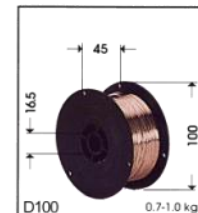

Таблица цен на проволоку сварочную омедненную типа ER70S-6

Диам., мм	кассеты		Стоимость, руб/кг при количестве					
	Вес, кг	Корпус	до 700 кг		700 - 2000 кг		2000 - 5000 кг	
			Китай	Италия	Китай	Италия	Китай	Италия
0,6	1	D100	112	124	111	118	110	117
0,8	1	D100	82	113	81	108	80	107
0,6	5	D200	-	102	-	97	-	96
0,8	5	D200	73	74,7	69	71,5	68	70,5
1,0	5	D200	71	69	-	66,5	66,7	65,5
1,2	5	D200	67,5	68	65	65,6	64	64,6
0,8	15	D 300 рядная (SS)	69	89	65	84	64	82
	15	D 300 не рядная (HP)	-	76	-	73,3	-	73
1,0	15	D 300 рядная (SS)	64	81	63	77,8	62	76,8
	15	SV 300 рядная НАКС (SS)	-	82	-	79	-	78
1,2	15	D 300 не рядная (HP)	-	72	-	69	-	68
	15	D 300 рядная (SS)	64	79	60	76,3	59	75
1,6	15	SV 300 рядная НАКС (SS)	-	80	-	76,6	-	76
	15	D 300 рядная (SS)	67	80,5	61	77	60	76

переходник для K300

D100 0.7-1.0 kg

D200 5 kg

D300 15 kg

Проволока 308LSi
Проволока ALMG 5
Проволока ALSi 5

Диам.	Вес.	корпус	Цена руб/кг.
0,8	1	D100	387
1,0	1	D100	369
0,8	5	D200	380
1,0	5	D200	362
1,2	5	D200	362
0,8	15	D300	374
1,0	15	D300	356
1,2	15	D300	355
1,6	15	D300	347

Диам.	Вес.	Корпус.	Цена руб/кг.
0,8	0,5	D100	430
1,0	0,5	D100	420
1,2	0,5	D100	390
0,8	2	D200	380
1,0	2	D200	375
1,2	2	D200	365
1,0	6	D300	360
1,2	6	D300	350
1,6	6	D300	340

Диам.	Вес.	корпус	Цена руб/кг.
0,8	0,5	D100	430
1,0	0,5	D100	420
1,2	0,5	D100	390
0,8	2	D200	390
1,0	2	D200	380
1,2	2	D200	375
0,8	6	D300	370
1,0	6	D300	365
1,2	6	D300	360
1,6	6	D300	350