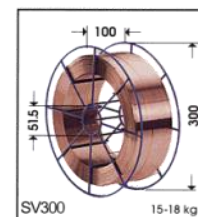

Таблица цен на проволоку сварочную омедненную типа ER70S-6

Диам., мм	кассеты		Стоимость, руб/кг при количестве					
	Вес, кг	Корпус	до 700 кг		700 - 2000 кг		2000 - 5000 кг	
			Китай	Италия	Китай	Италия	Китай	Италия
0,6	1	D100	112	124	111	118	110	117
0,8	1	D100	82	113	81	108	80	107
0,6	5	D200	-	102	-	97	-	96
0,8	5	D200	73	74,7	69	71,5	68	70,5
1,0	5	D200	71	69	-	66,5	66,7	65,5
1,2	5	D200	67,5	68	65	65,6	64	64,6
0,8	15	D 300 рядная (SS)	69	89	65	84	64	82
	15	D 300 не рядная (HP)	-	76	-	73,3	-	73
1,0	15	D 300 рядная (SS)	64	81	63	77,8	62	76,8
	15	SV 300 рядная НАКС (SS)	-	82	-	79	-	78
1,2	15	D 300 не рядная (HP)	-	72	-	69	-	68
	15	D 300 рядная (SS)	64	79	60	76,3	59	75
1,6	15	SV 300 рядная НАКС (SS)	-	80	-	76,6	-	76
	15	D 300 рядная (SS)	67	80,5	61	77	60	76

переходник для K300

D100 0.7-1.0 kg

D200 5 kg

D300 15 kg

Проволока 308LSi
Проволока ALMG 5
Проволока ALSi 5

Диам.	Вес.	корпус	Цена руб/кг.
0,8	1	D100	387
1,0	1	D100	369
0,8	5	D200	380
1,0	5	D200	362
1,2	5	D200	362
0,8	15	D300	374
1,0	15	D300	356
1,2	15	D300	355
1,6	15	D300	347

Диам.	Вес.	Корпус.	Цена руб/кг.
0,8	0,5	D100	430
1,0	0,5	D100	420
1,2	0,5	D100	390
0,8	2	D200	380
1,0	2	D200	375
1,2	2	D200	365
1,0	6	D300	360
1,2	6	D300	350
1,6	6	D300	340

Диам.	Вес.	корпус	Цена руб/кг.
0,8	0,5	D100	430
1,0	0,5	D100	420
1,2	0,5	D100	390
0,8	2	D200	390
1,0	2	D200	380
1,2	2	D200	375
0,8	6	D300	370
1,0	6	D300	365
1,2	6	D300	360
1,6	6	D300	350